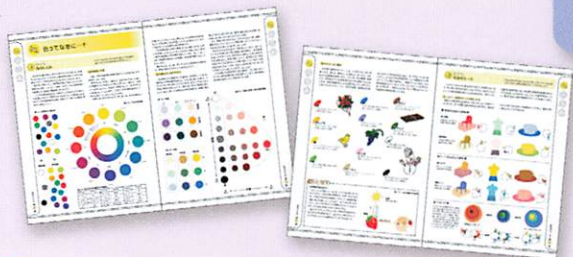

# 色彩の授業に便利で分かりやすい教材のご案内！

まずは  
このテキスト  
からスタート！

## 初めてのカラーハンドブック カラー & ライフ

- A4判 26 ページ (全ページカラー)
- 演習用カラーチップ / 対比実験用マスク付
- ※指導用手引書 (非売品) あり
- ¥400 (税込 ¥440) **53540**

色彩についての初歩的な基礎知識を  
学びながら生活の中で色を効果的に  
扱うヒントがわかるテキスト！  
衣食住全般での色の取り入れ方をまとめています。

衣食住  
全般