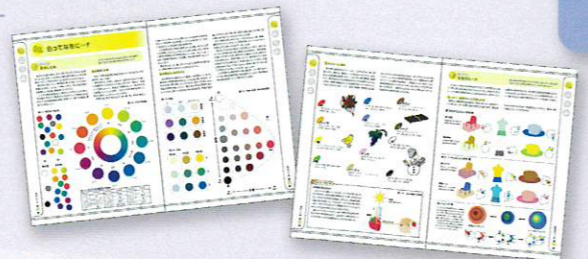

写真提供: 子ども美術館 スカイミュージアム

日本色研事業株式会社

日本色研の
ホームページは
こちら!

色彩の授業に便利で分かりやすい教材のご案内！

まずはこのテキストからスタート！

初めてのカラーハンドブック
カラー・ライフ

●A4判 26 ページ (全ページカラー)
●演習用カラーチップ / 対比実験用マスク付
※指導用引書 (非売品) あり
¥400 (税込 ¥440) **53540**
色彩についての初歩的な基礎知識を学びながら生活の中で色を効果的に扱うヒントがわかるテキスト！
衣食住全般での色の取り入れ方をまとめています。

衣食住全般

配色カードは持っているだけで楽しく遊べます

カラー・ライフにプラス！
新配色カード 199a
配色カード 158a

158a ¥620 (税込 ¥682) **50565**
199a ¥850 (税込 ¥935) **50533**

●A4判 6 チャート (全ページカラー)
※指導用引書 (非売品) あり
¥250 (税込 ¥275) **51001**

fashion color co-ordinate
work paper

学んだことを実習できるワークブック

ファッション

ファッション & ビューティーの色彩

●A4判 40 ページ (全ページカラー)
●演習・貼付用カラーチップ 151 色付
¥800 (税込 ¥880) **53570**
ファッションやビューティーに向けたカラーコーディネート入門テキスト。
ファッション・美容の変遷やトレンドの流れも合わせて学べます！

トータルコーディネート

テーブル・フード

テーブル・カラー・コーディネート