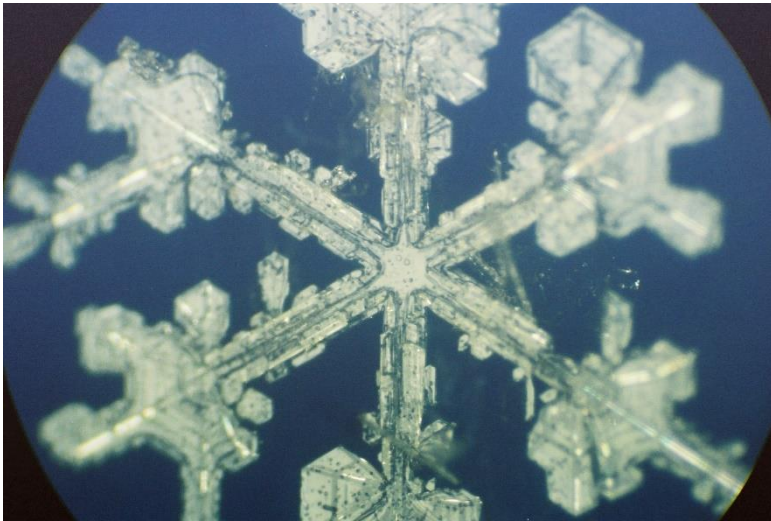

<北陸地方自然雪の顕微鏡観察>

自然雪を局所冷却法で保存し、室内で顕微鏡観察  
(福井県大野市和泉地区の民宿にて)