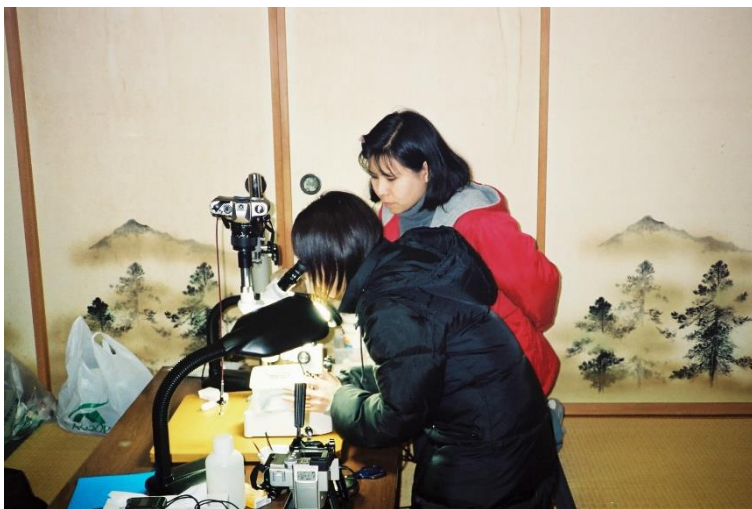

<北陸地方自然雪の顕微鏡観察>

自然雪を局所冷却法で保存し、室内で顕微鏡観察  
(福井県大野市和泉地区の民宿にて)